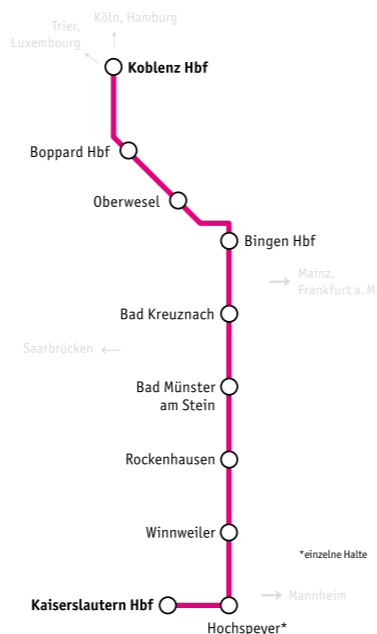

Stand: 10/2018. Alle Angaben ohne Gewähr.
Druckfehler und Änderungen vorbehalten.

Baustellen-Information

Aufgrund der umfangreichen Tunnelanierungen im Bereich St. Goar müssen im Zeitraum 03.01.-28.03.2018 Montag bis Freitag die Züge der Linie RE 17 zwischen Koblenz und Bingen entfallen. Samstags sowie sonn- und feiertags entfällt der Abschnitt Koblenz – Oberwesel.